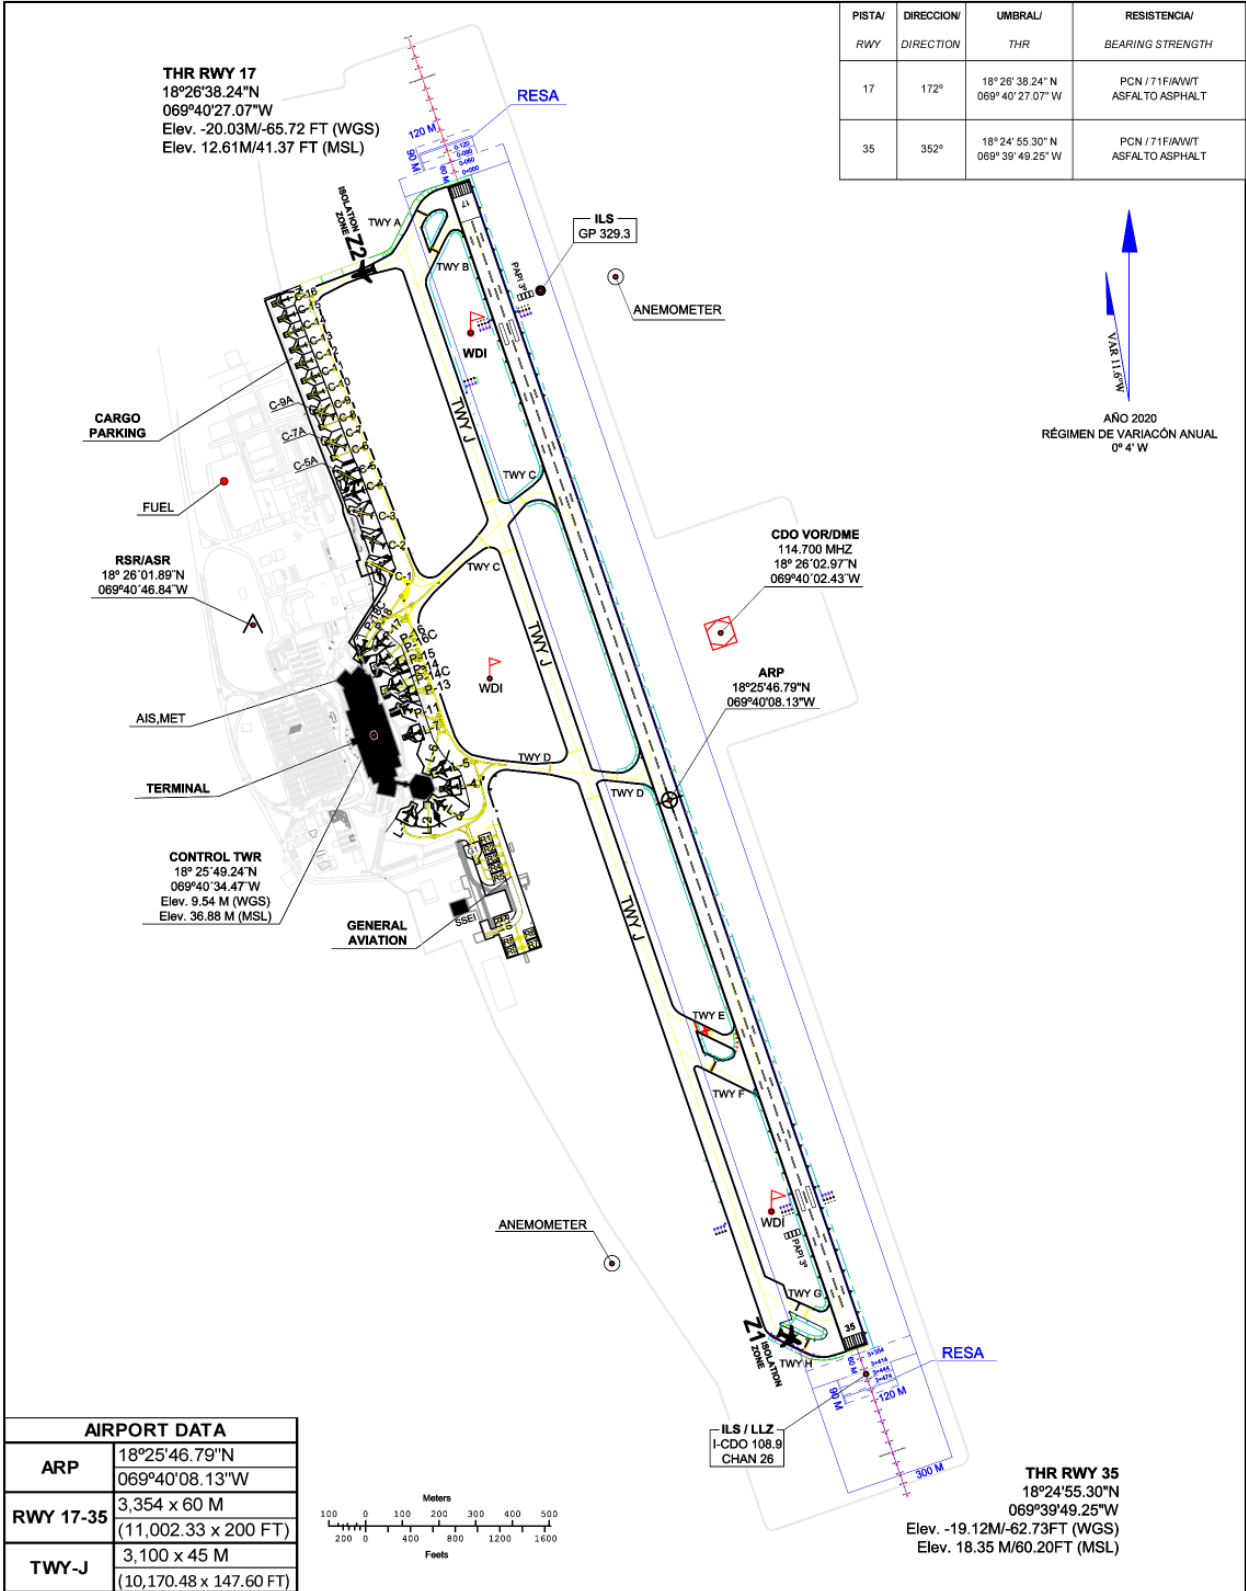

PLANO DE AERODROMO/
AERODROME CHART

APRON ELEV
18 m

TWR	118.100
APP	119.300

AEROPUERTO INT'L DE
LAS AMERICAS

CHANGE: CHART FORMAT AND CARGO AREA UPDATE