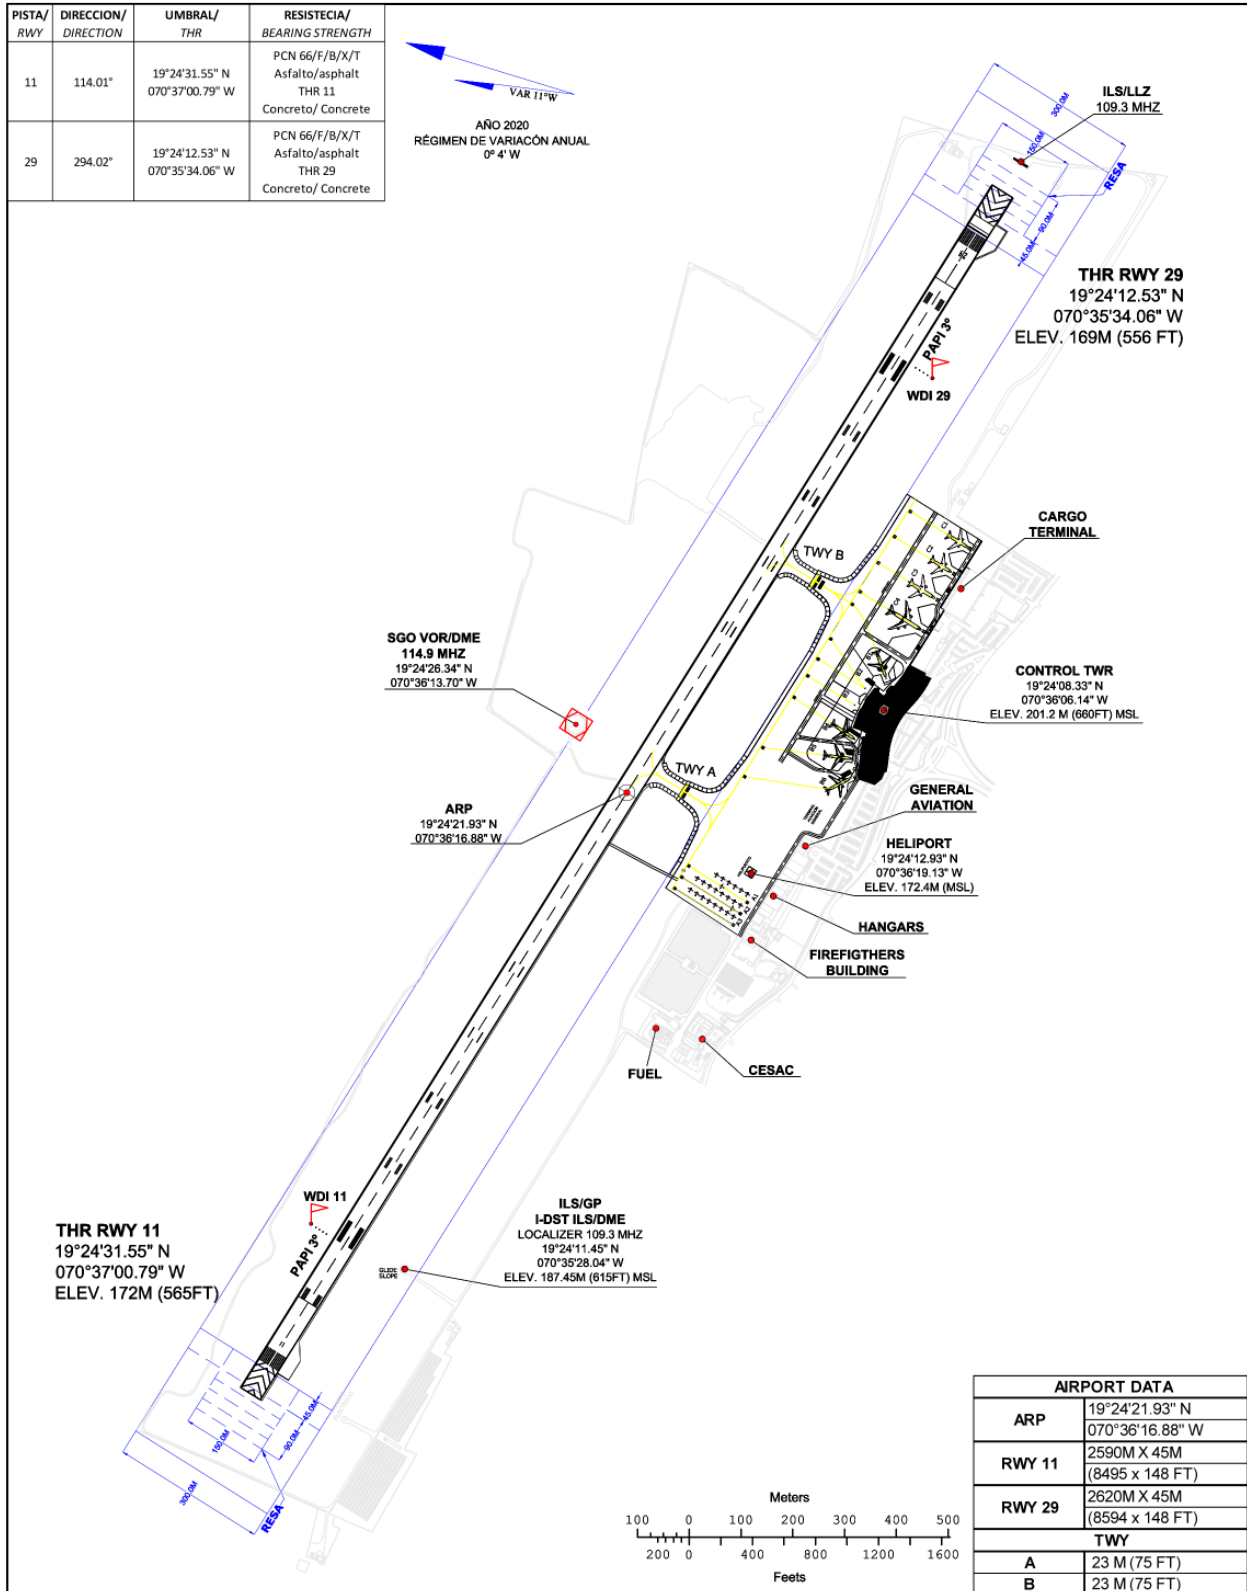

**PLANO DE AERODROMO/
AERODROME CHART**

**APRON ELEV
173 m**

TWR	118.300
GND	121.900

**AEROPUERTO INT'L
DEL CIBAO**

CHANGE: CHART FORMAT